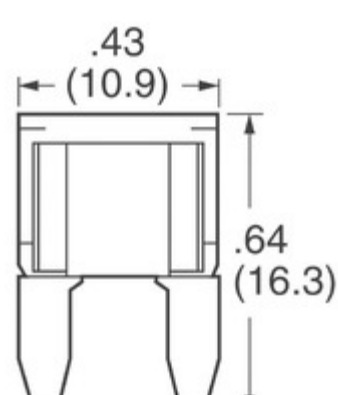

## 0297010.WXUL

Obrázky jsou pouze orientační.  
Podrobné informace o produktu naleznete v části Technické údaje produktu.

Koupit 0297010.WXUL s důvěrou od Component-World.HK, 1 rok záruka

Expertise Applied | Answers Delivered

Part Number: [0297010.WXUL](#)

Výrobce [Hamlin / Littelfuse](#)

Popis FUSE AUTO 10A 32VDC BLADE MINI

Datový list: [0297 MINI® Blade Series](#)

RoHS Status: Bez olova / V souladu RoHS

Ship From: Hong Kong

Shipment Way: DHL/Fedex/TNT/UPS/EMS

### PARAMETR PRODUKTU

Part Number	0297010.WXUL	Výrobce	<a href="#">Hamlin / Littelfuse</a>
Popis	FUSE AUTO 10A 32VDC BLADE MINI	Stav volného vedení / RoHS	Bez olova / V souladu RoHS
Dostupné množství	205032 pcs	Datový list	<a href="#">0297 MINI® Blade Series</a>
Kategorie	<a href="#">Ochrana obvodu</a>	Napítí - DC	32V
Velikost / Rozměry	0.429" L x 0.150" W x 0.346" H (10.90mm x 3.80mm x 8.80mm)	Série	MINI® 297
Doba odezvy	Fast	Obal	Bulk
Paket / krabice	Blade, Miniature	Ostatní jména	0297010WXUL 297010.WXUL 297010WXUL
Provozní teplota	-40°C ~ 125°C	Typ montáže	Holder
Úroveň citlivosti na vlhkost (MSL)	1 (Unlimited)	Roztavení	93
Stav volného vedení / RoHS	Lead free / RoHS Compliant	Typ pojistky	Automotive
DC Cold Resistance	0.00742 Ohms	Jmenovitá hodnota proudu	10A
Barva	Red	Vypínací schopnost @ jmenovité napětí	1KA
schválení	SAE, UL		